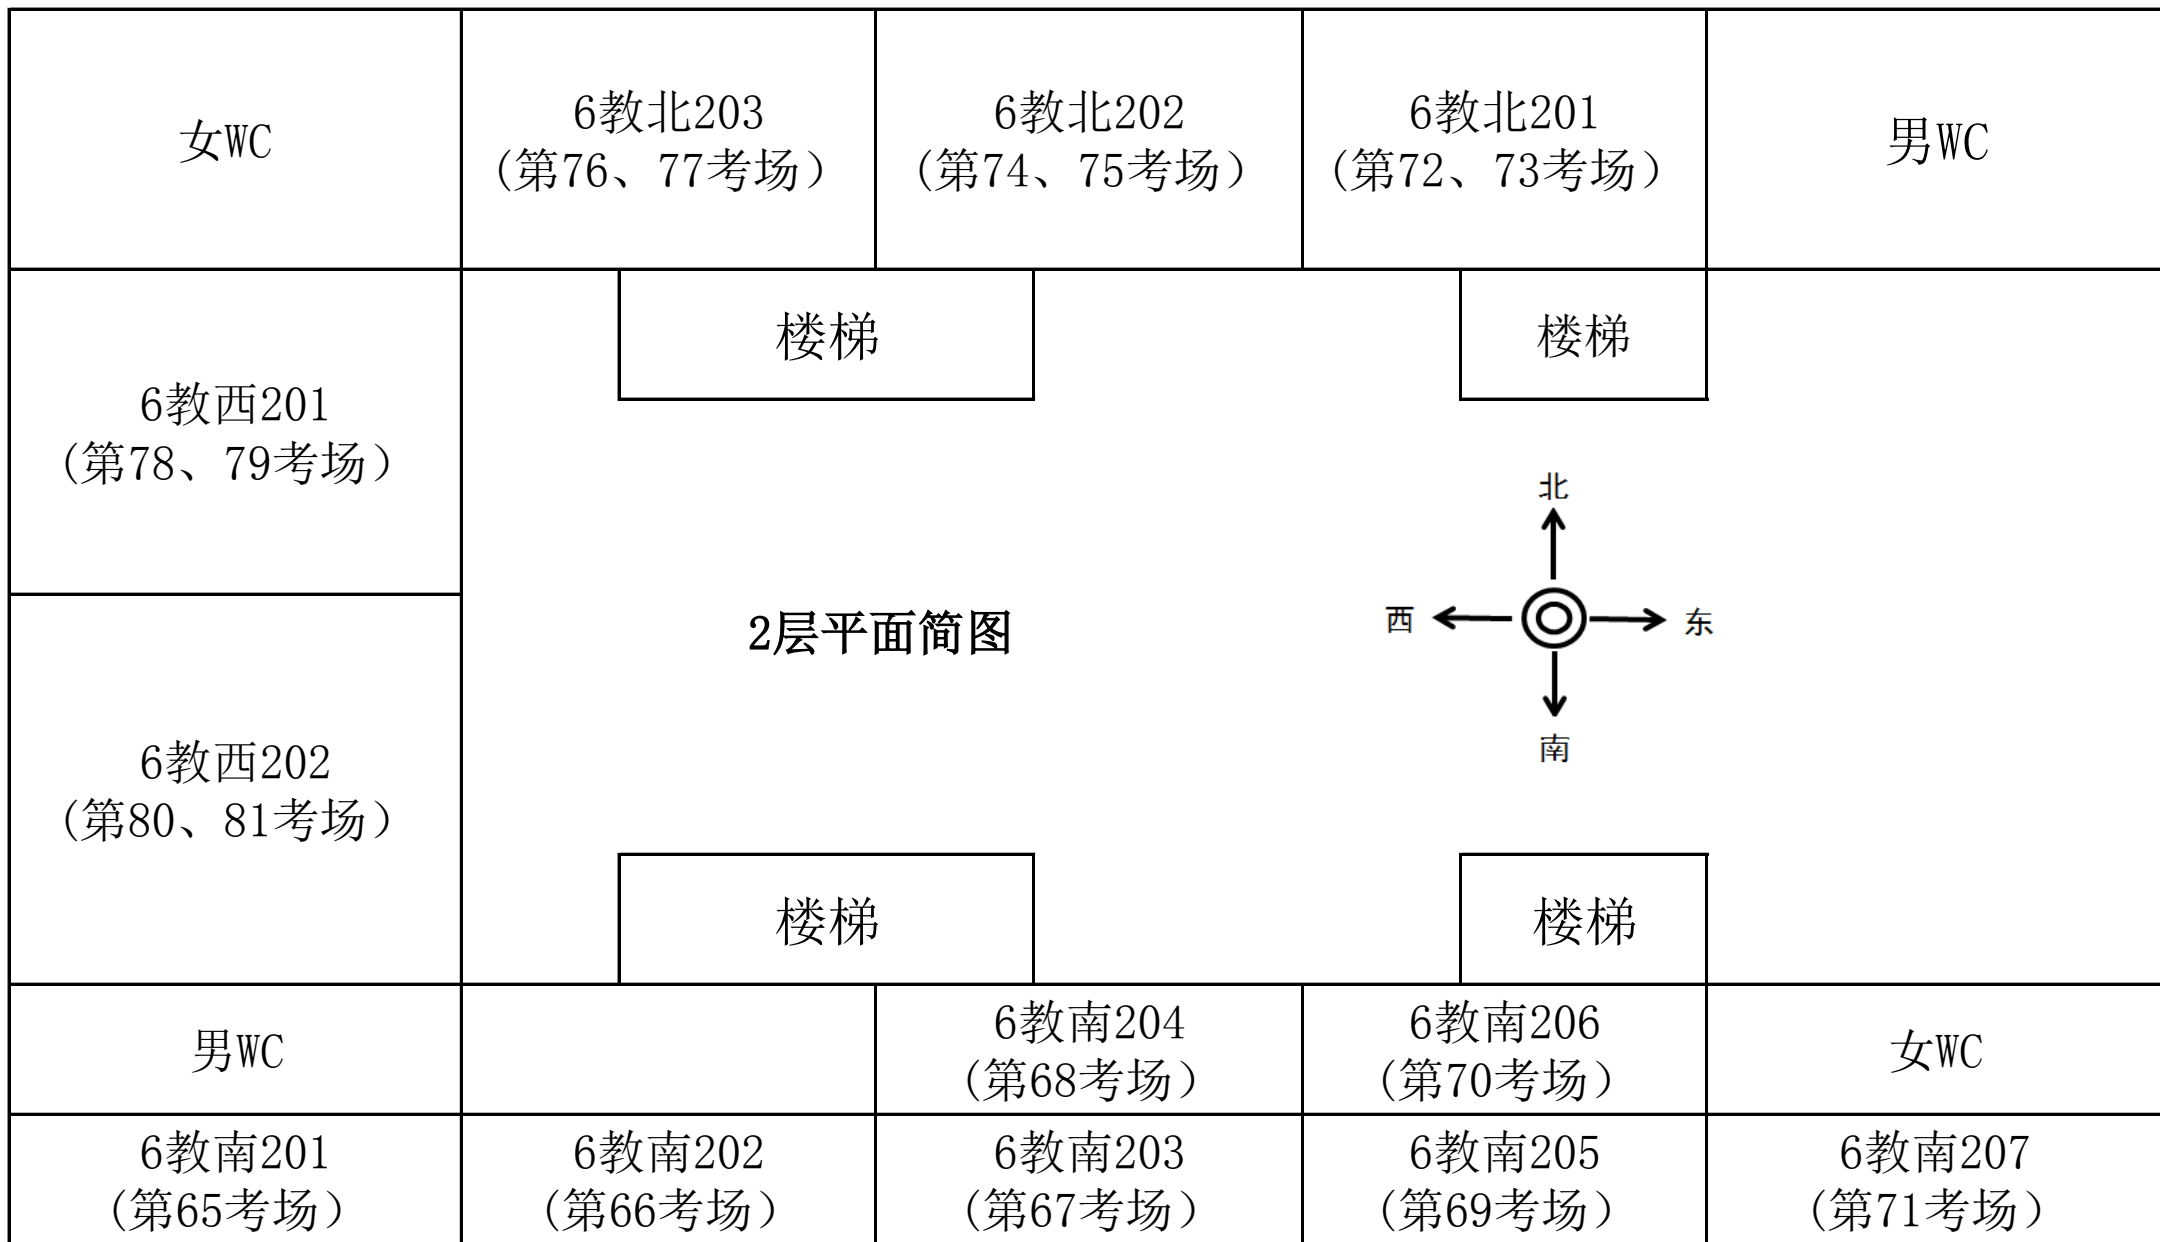

2024年全国硕士研究生招生考试

第六教学楼考场布局图

女WC	6教北203 (第76、77考场)	6教北202 (第74、75考场)	6教北201 (第72、73考场)	男WC
6教西201 (第78、79考场)	楼梯		楼梯	
6教西202 (第80、81考场)	<p>西、北面2层平面简图 南面3层平面简图</p> 			
男WC	6教南304 (第85考场)		6教南306 (第87考场)	女WC
6教南301 (第82考场)	6教南302 (第83考场)	6教南303 (第84考场)	6教南305 (第86考场)	6教南307 (第88考场)

女WC	6教北304 (第93考场)	6教北303	6教北302 (第91、92考场)	6教北301 (第89、90考场)	男WC
6教西301	楼梯		楼梯		
6教西302	<p>西、北面3层平面简图 南面4层平面简图</p> 				
6教西303					
男WC		6教南404	6教南406	女WC	
6教南401	6教南402	6教南403	6教南405	6教南407	

女WC	6教北504	6教北503	6教北502 (第101、102考场)	6教北501 (第99、100考场)	男WC
6教西501 (第103考场)		楼梯		楼梯	
6教西502		西、北面5层平面简图 南面6层平面简图			
6教西503					
男WC		6教南604		6教南606	
6教南601	6教南602	6教南603	6教南605	6教南607	