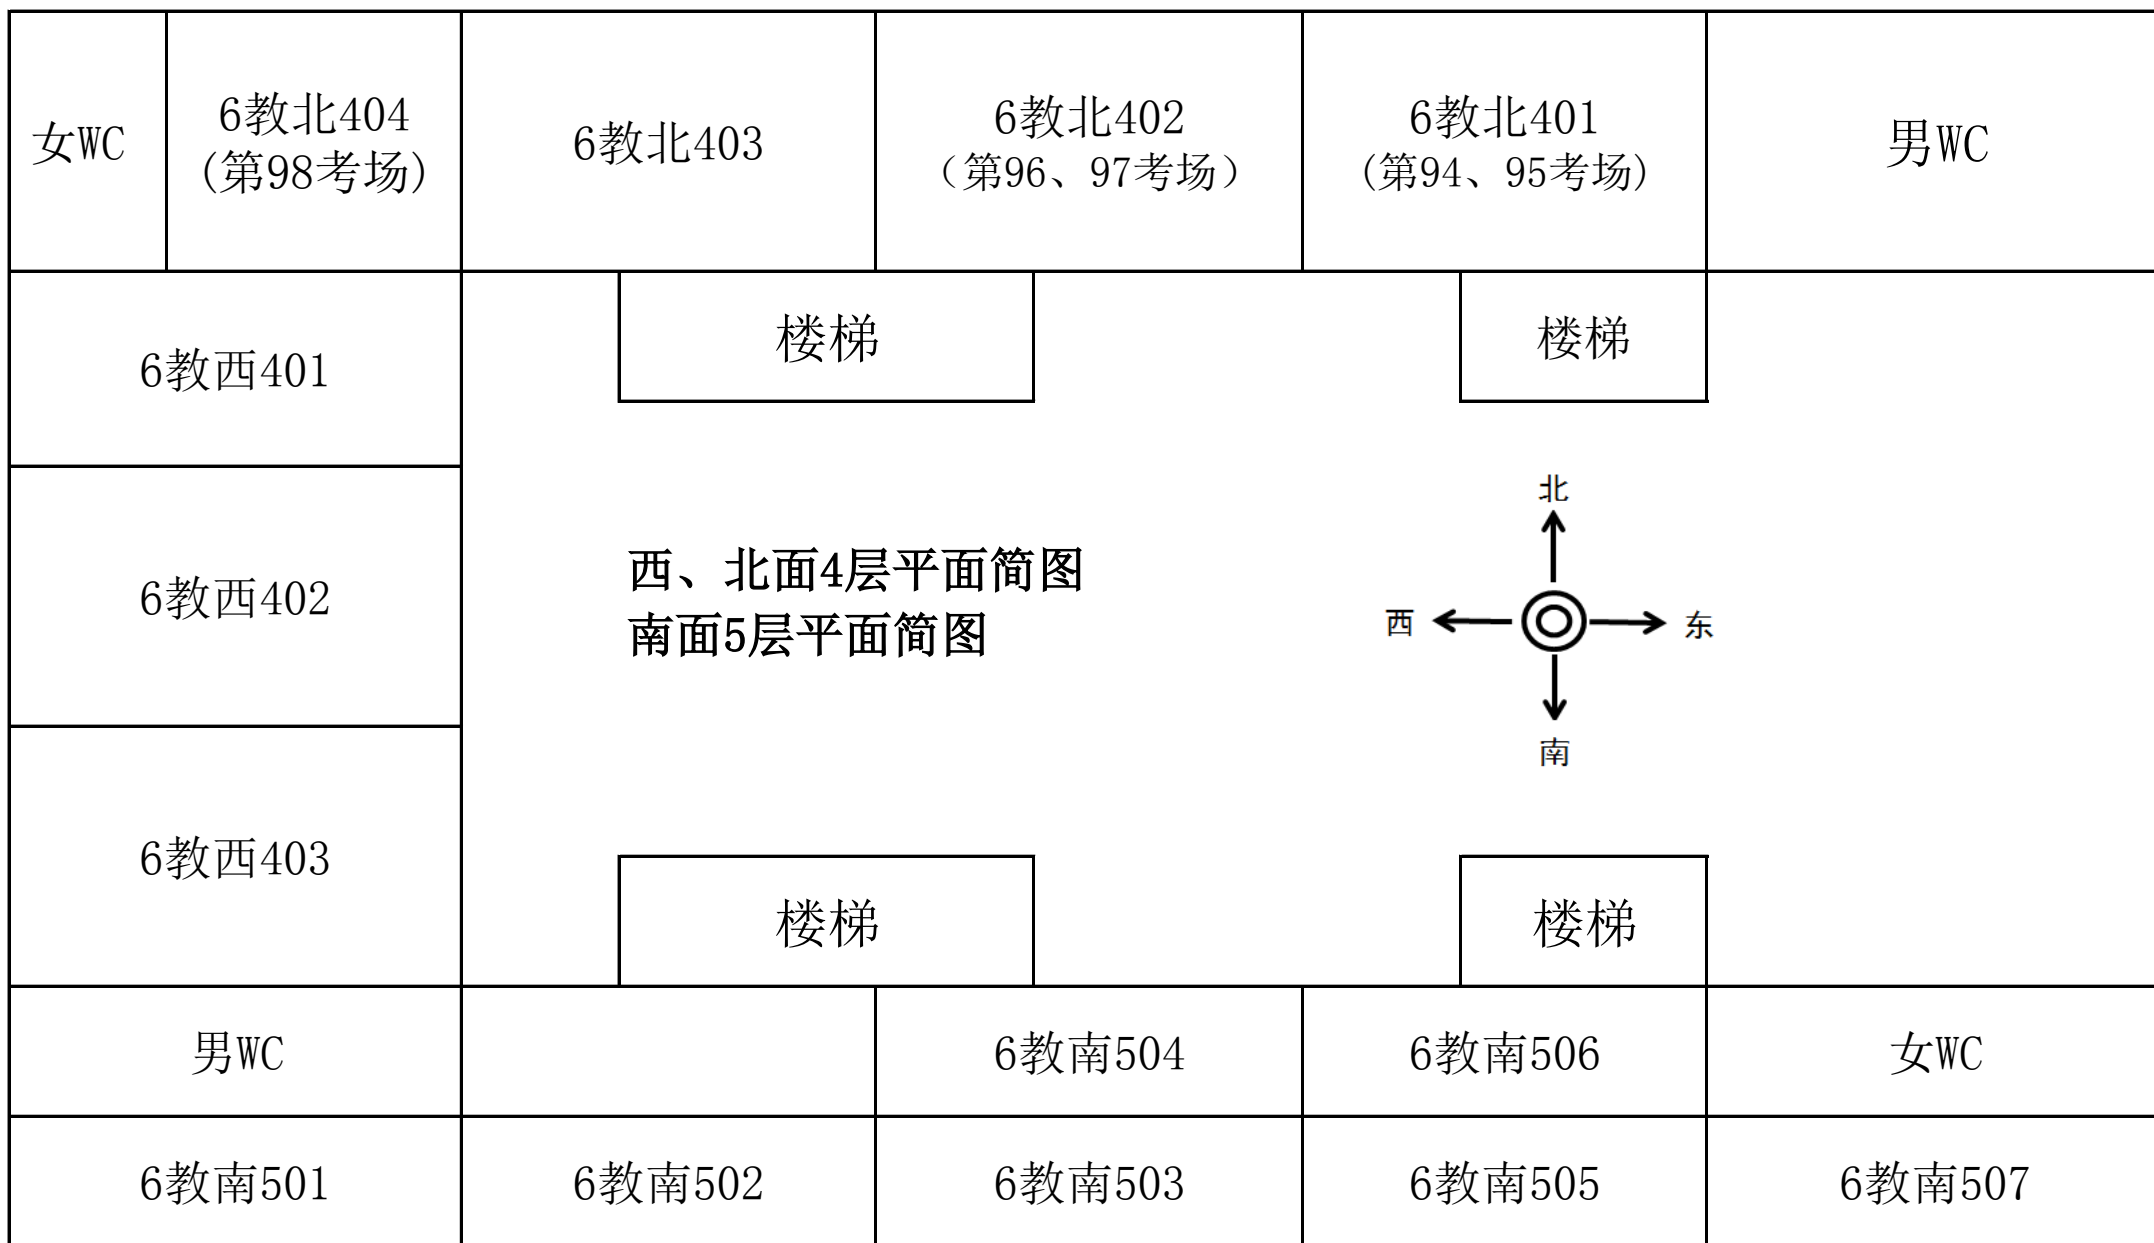

2024年全国硕士研究生招生考试

第六教学楼考场布局图

女WC	6教北203 (第76、77考场)	6教北202 (第74、75考场)	6教北201 (第72、73考场)	男WC
6教西201 (第78、79考场)	楼梯		楼梯	
6教西202 (第80、81考场)	<p>西、北面2层平面简图 南面3层平面简图</p> 			
男WC	6教南304 (第85考场)		6教南306 (第87考场)	女WC
6教南301 (第82考场)	6教南302 (第83考场)	6教南303 (第84考场)	6教南305 (第86考场)	6教南307 (第88考场)

女WC	6教北304 (第93考场)	6教北303	6教北302 (第91、92考场)	6教北301 (第89、90考场)	男WC
6教西301	楼梯		楼梯		
6教西302	<p>西、北面3层平面简图 南面4层平面简图</p> 				
6教西303					
男WC		6教南404	6教南406	女WC	
6教南401	6教南402	6教南403	6教南405	6教南407	

女WC	6教北504	6教北503	6教北502 (第101、102考场)	6教北501 (第99、100考场)	男WC
6教西501 (第103考场)		楼梯		楼梯	
6教西502		西、北面5层平面简图 南面6层平面简图			
6教西503					
男WC		6教南604		6教南606	
6教南601	6教南602	6教南603	6教南605	6教南607	