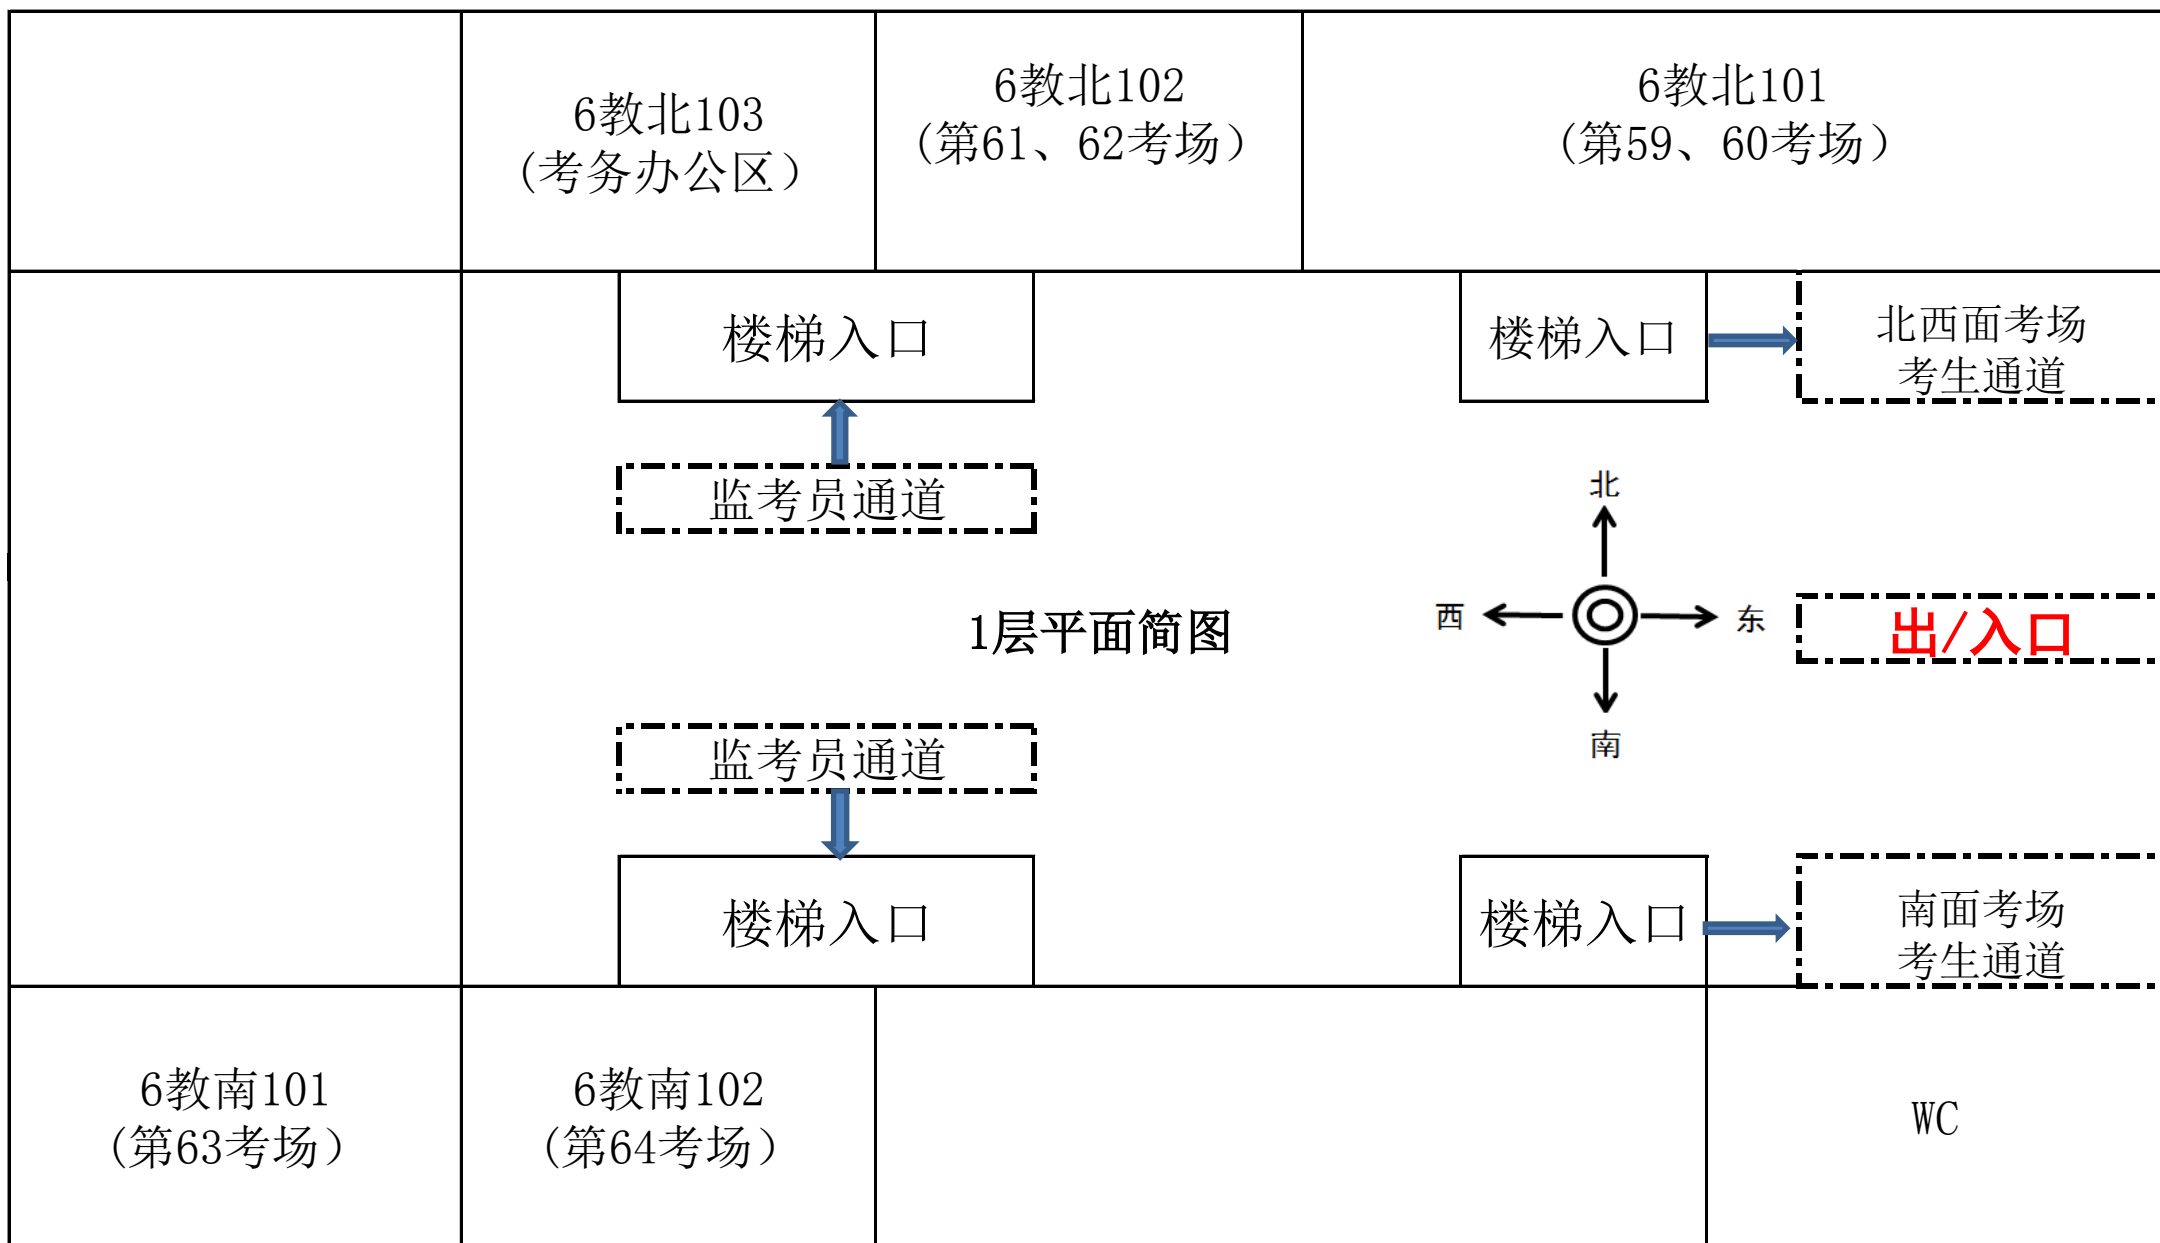

2024年全国硕士研究生招生考试

第六教学楼考场布局图

女WC	6教北203 (第76、77考场)	6教北202 (第74、75考场)	6教北201 (第72、73考场)	男WC
6教西201 (第78、79考场)	楼梯		楼梯	
6教西202 (第80、81考场)	<p>西、北面2层平面简图 南面3层平面简图</p> 			
男WC	6教南304 (第85考场)		6教南306 (第87考场)	女WC
6教南301 (第82考场)	6教南302 (第83考场)	6教南303 (第84考场)	6教南305 (第86考场)	6教南307 (第88考场)

女WC	6教北304 (第93考场)	6教北303	6教北302 (第91、92考场)	6教北301 (第89、90考场)	男WC
6教西301	楼梯		楼梯		
6教西302	<p>西、北面3层平面简图 南面4层平面简图</p> 				
6教西303					
男WC		6教南404	6教南406	女WC	
6教南401	6教南402	6教南403	6教南405	6教南407	

女WC	6教北504	6教北503	6教北502 (第101、102考场)	6教北501 (第99、100考场)	男WC
6教西501 (第103考场)		楼梯		楼梯	
6教西502		西、北面5层平面简图 南面6层平面简图			
6教西503					
男WC		6教南604		6教南606	
6教南601	6教南602	6教南603	6教南605	6教南607	